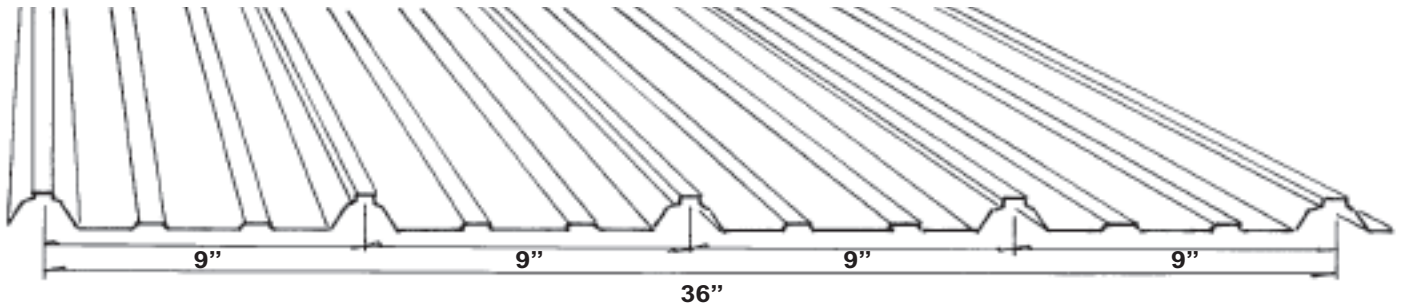

# Agricultural & Residential Roofing, Siding & Trims

3/4" G-Rib – available in 29 ga. Galvalume Plus and Silicone Polyester Paint Finish.

<p>E-1      E-100</p>	<p>E-2      E-4</p>	<p>E-5</p>	<p>E-3      E-30</p>
<p>E-50      E-500</p>	<p>E-6      E-8</p>	<p>E-60      E-600</p>	<p>E-7      E-9</p>
<p>E-10      E-103</p>	<p>E-11      E-12</p>	<p>E-13</p>	<p>E-14      E-140</p>
<p>E-15      E-150</p>	<p>EF-1      EF-2</p>	<p>E-17</p>	<p>AS-3      E-101</p>
<p>R-1      R-2</p>	<p>R-5</p>	<p>R-50 R-500</p>	<p>R-600</p>